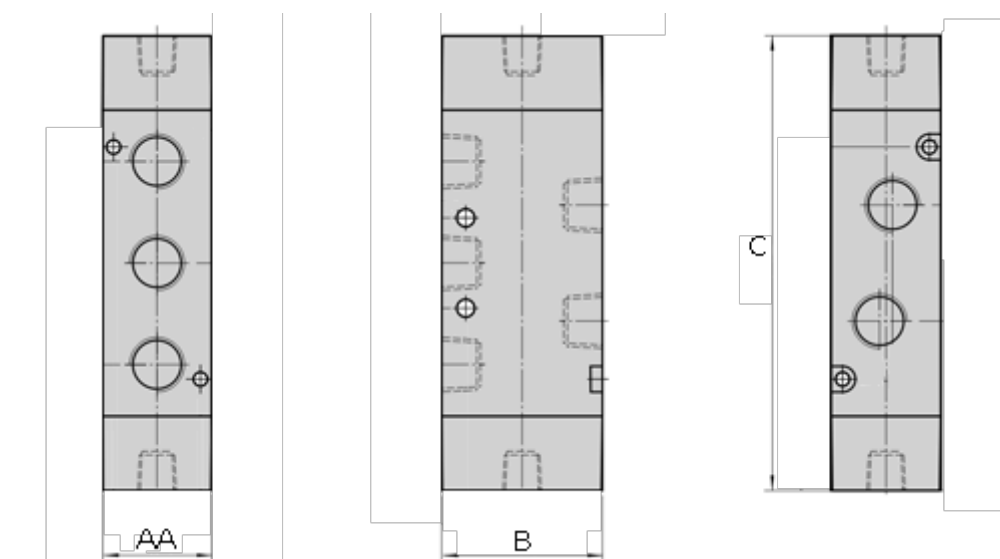

Varenummer: 584A130E06G  
Beskrivelse: Luftstyret ventil, type 4A130E06G  
port 1/8" 5/3 - udgang midt

## Mål

|                              |         |
|------------------------------|---------|
| AA                           | = 18    |
| B                            | = 27    |
| C                            | = 96.0  |
| Port                         | = G1/8" |
| Port forsyning og udblæsning | = G1/8" |
| Port udgang                  | = G1/8" |